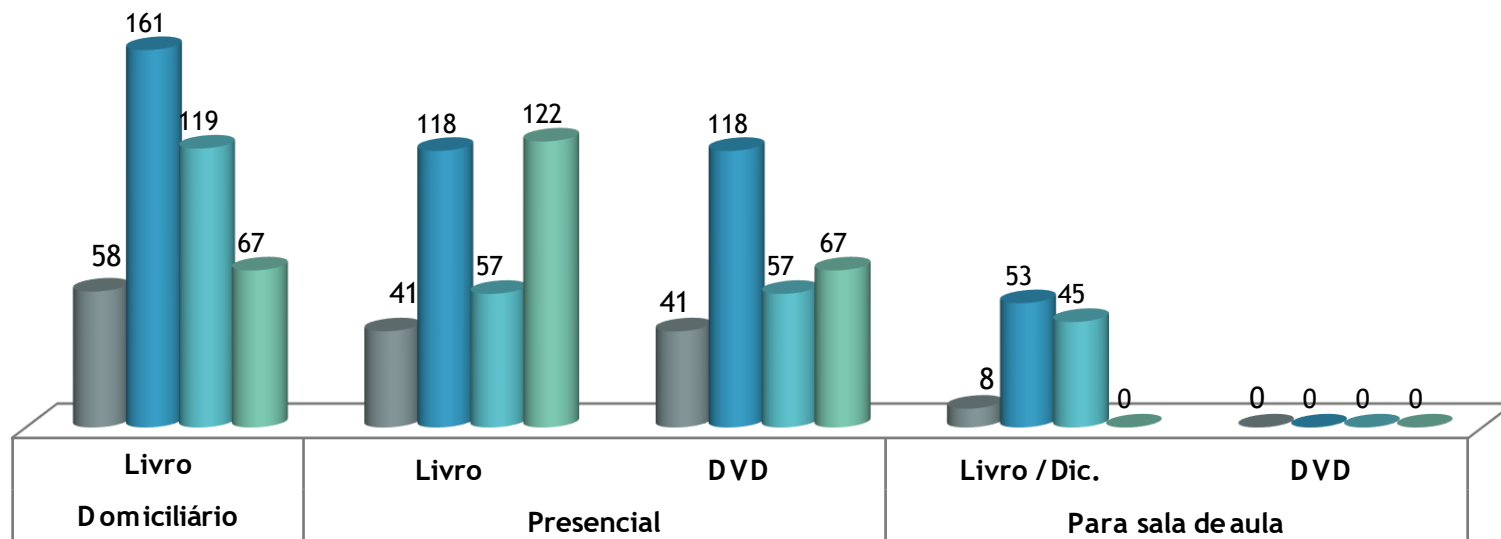

Empréstimos

■ Set ■ Out ■ Nov ■ Dez