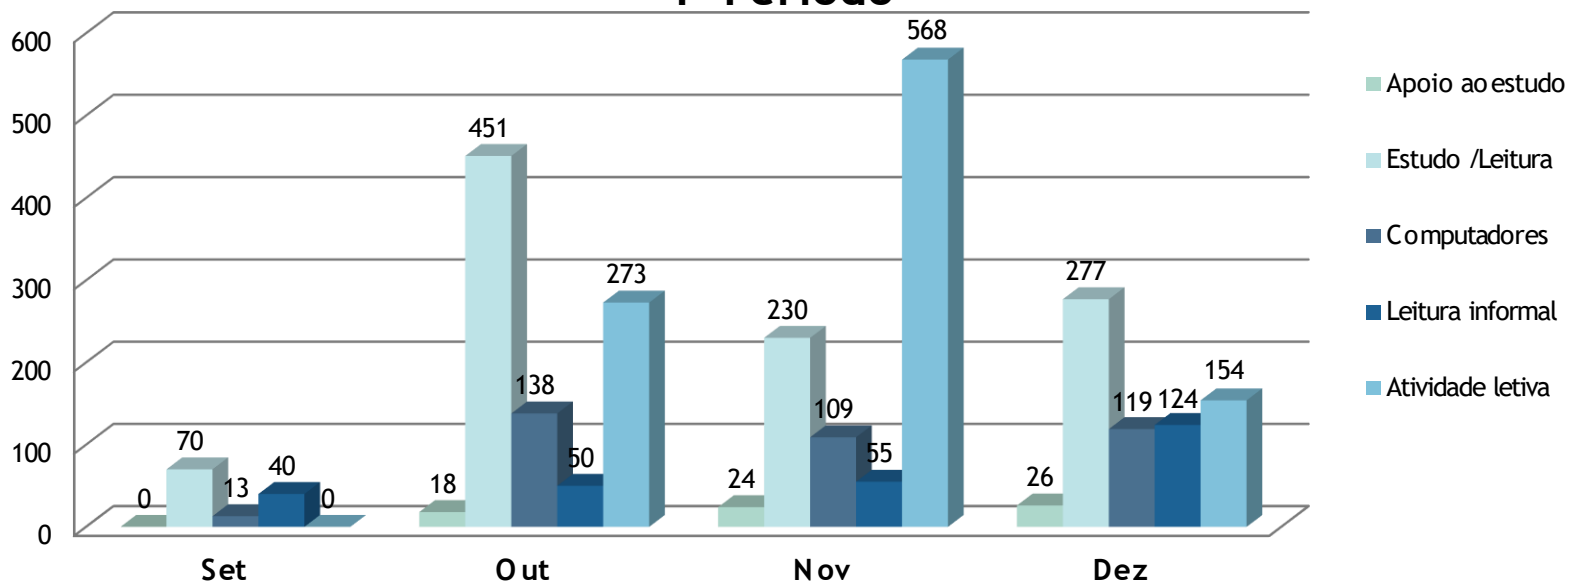

Utilizadores da BE (Média por semana)

Escola Básica S. Tomé de Negrelos

FREQUÊNCIA DA BIBLIOTECA POR ESPAÇOS /ATIVIDADES

Frequência da Biblioteca (por espaço /atividade) 1º Período

Escola Básica S. Tomé de Negrelos

FREQUÊNCIA DA BIBLIOTECA POR ESPAÇOS /ATIVIDADES

Frequência da Biblioteca (por espaço /atividade) 2º Período

Escola Básica S. Tomé de Negrelos

FREQUÊNCIA DA BIBLIOTECA POR ESPAÇOS /ATIVIDADES

Frequência da Biblioteca (por espaço /atividade) 3º Período