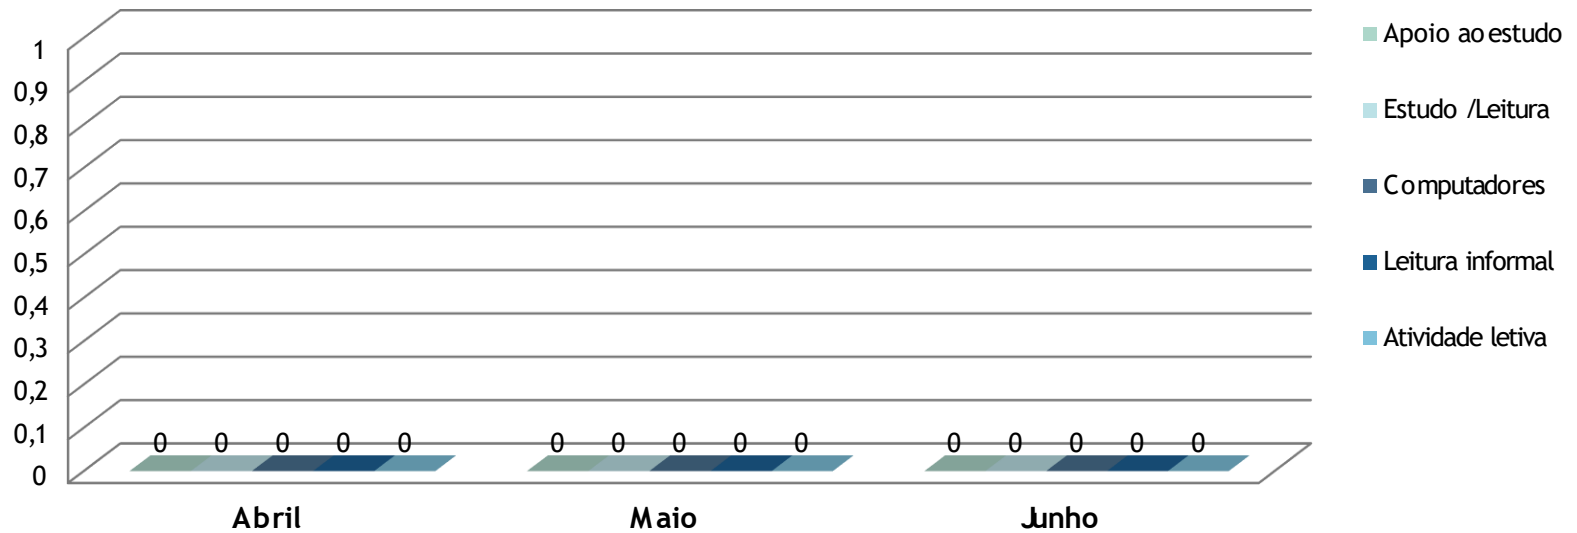

Utilizadores da BE (Média por semana)

Escola Básica S. Tomé de Negrelos

FREQUÊNCIA DA BIBLIOTECA POR ESPAÇOS /ATIVIDADES

Frequência da Biblioteca (por espaço /atividade) 1º Período

Escola Básica S. Tomé de Negrelos

FREQUÊNCIA DA BIBLIOTECA POR ESPAÇOS /ATIVIDADES

Frequência da Biblioteca (por espaço /atividade) 2º Período

Escola Básica S. Tomé de Negrelos

FREQUÊNCIA DA BIBLIOTECA POR ESPAÇOS /ATIVIDADES

Frequência da Biblioteca (por espaço /atividade) 3º Período