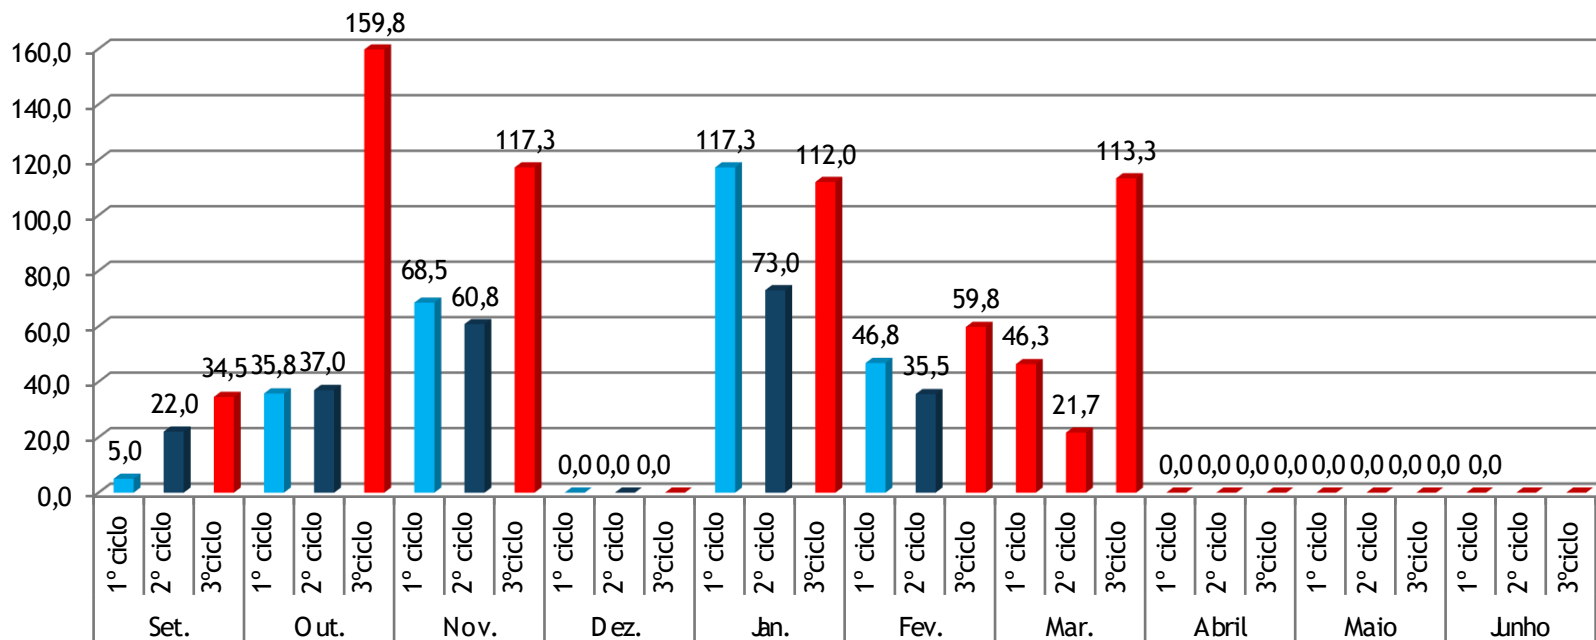

Escola Básica S. Tomé de Negrelos

ESTATÍSTICA 2019-2020

AGRUPAMENTO DE ESCOLAS D. AFONSO HENRIQUES

USO DAS BIBLIOTECAS

Escola Básica S. Tomé de Negrelos

UTILIZADORES DA BIBLIOTECA

(FREQUÊNCIA MÉDIA POR SEMANA)

Utilizadores da BE (Média por semana)

Escola Básica S. Tomé de Negrelos

FREQUÊNCIA DA BIBLIOTECA POR ESPAÇOS /ATIVIDADES

Frequência da Biblioteca (por espaço /atividade) 1º Período

Escola Básica S. Tomé de Negrelos