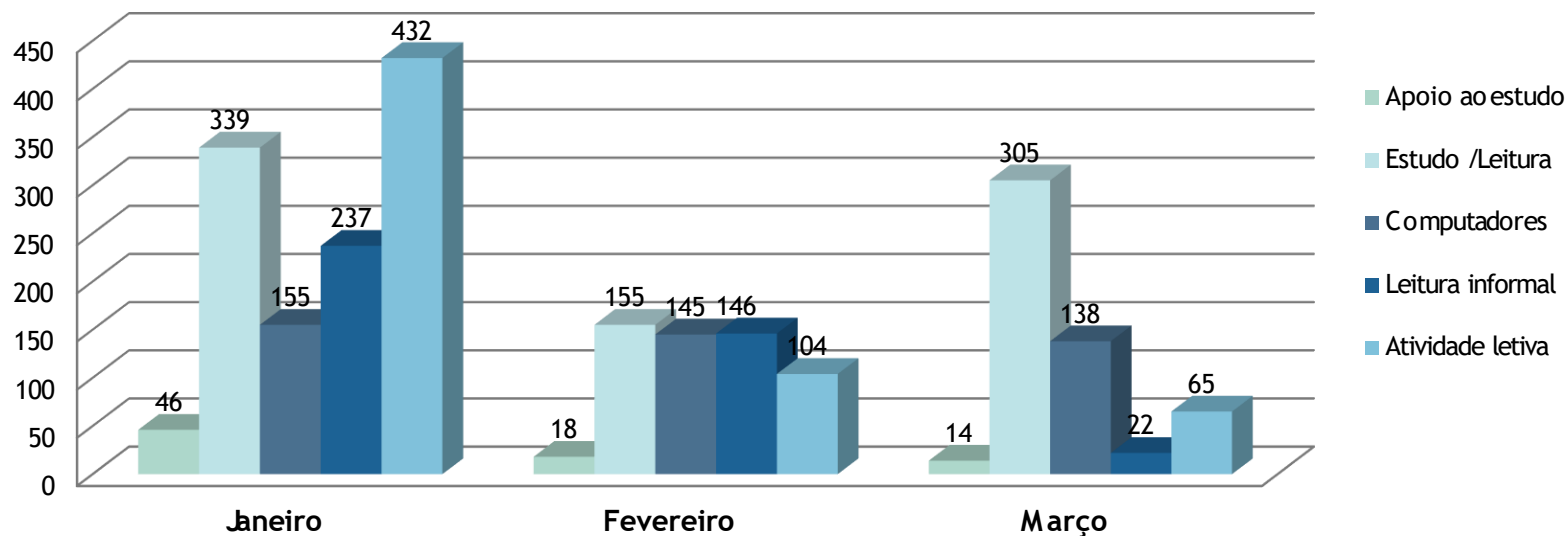

Utilizadores da BE (Média por semana)

Escola Básica S. Tomé de Negrelos

FREQUÊNCIA DA BIBLIOTECA POR ESPAÇOS /ATIVIDADES

Frequência da Biblioteca (por espaço /atividade) 1º Período

Escola Básica S. Tomé de Negrelos

FREQUÊNCIA DA BIBLIOTECA POR ESPAÇOS /ATIVIDADES

Frequência da Biblioteca (por espaço /atividade) 2º Período

Escola Básica S. Tomé de Negrelos

FREQUÊNCIA DA BIBLIOTECA POR ESPAÇOS /ATIVIDADES

Frequência da Biblioteca (por espaço /atividade) 3º Período