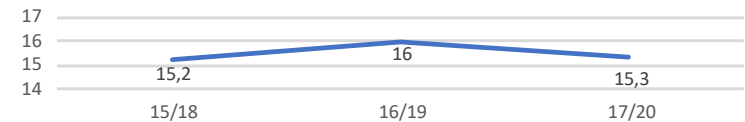

GARANTIA DA QUALIDADE
NA EDUCAÇÃO E FORMAÇÃO PROFISSIONAL

Histórico de média finais de Curso

A média final de curso, tem-se mantido estável ao longo dos últimos 3 ciclos formativos, ou seja à volta dos 15 valores. Esta tendência verifica-se, de igual modo, nos três cursos.

Consideramos estes valores bastante satisfatórios, e apesar de haver sempre margem de melhoria, a manutenção destes valores, parece-nos um objetivo realista.

Evolução Média final de CurA6

Evolução Média final de CurA5